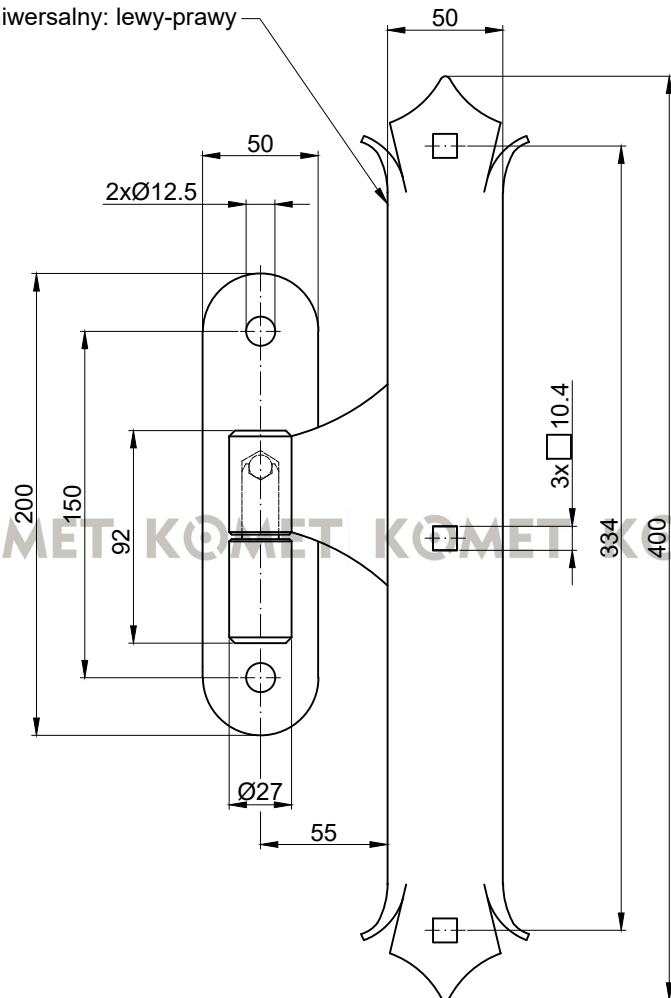

Uniwersalny: lewy-prawy

KOMET KOMET KOMET KOMET KOMET KOMET KOMET KOMET

**KOMET**

Zawias środkowy ozdobny H 400 + czop