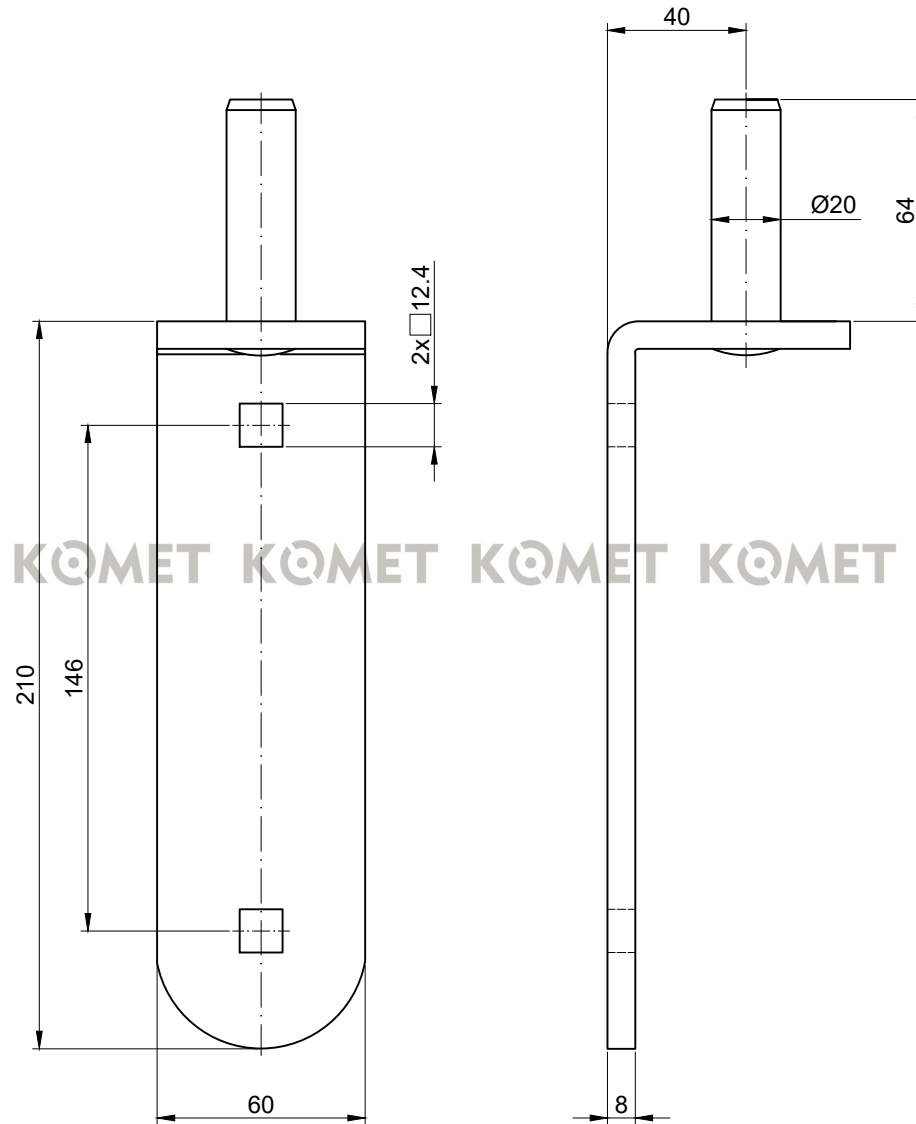

KOMET KOMET KOMET KOMET KOMET KOMET KOMET KOMET

KOMET Pintle Ø 20 to L-1150 for screwing