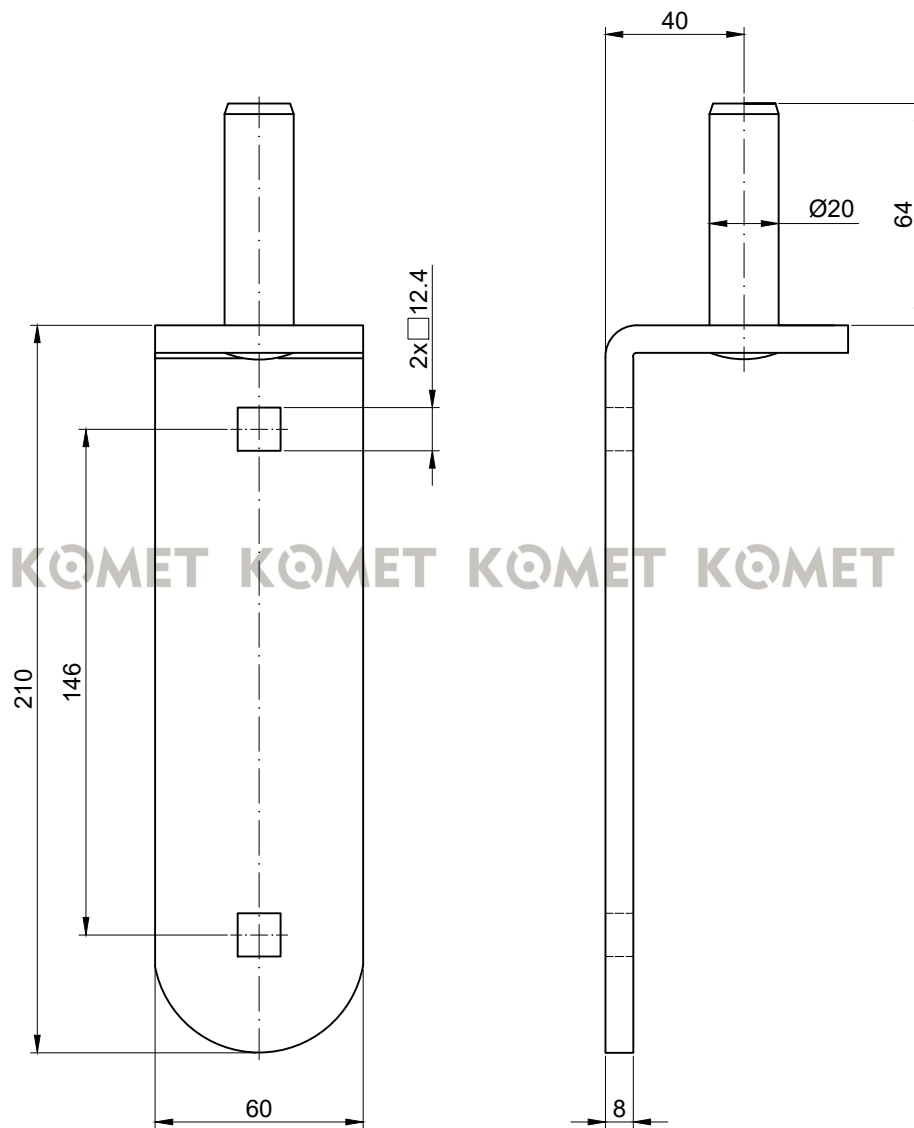

KOMET KOMET KOMET KOMET KOMET KOMET KOMET KOMET

KOMET

Czop fi 20 do L-1150 do przykręcenia