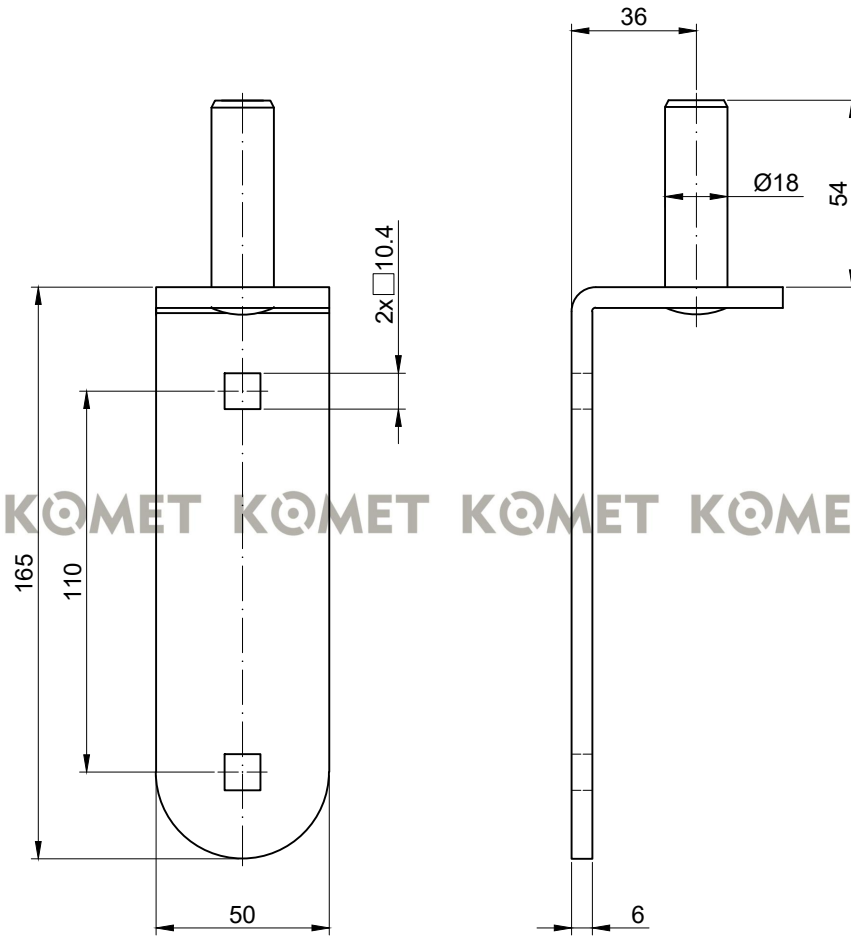

KOMET KOMET KOMET KOMET KOMET KOMET KOMET KOMET

Czop fi 18 do L-1000/700 do przykręcenia