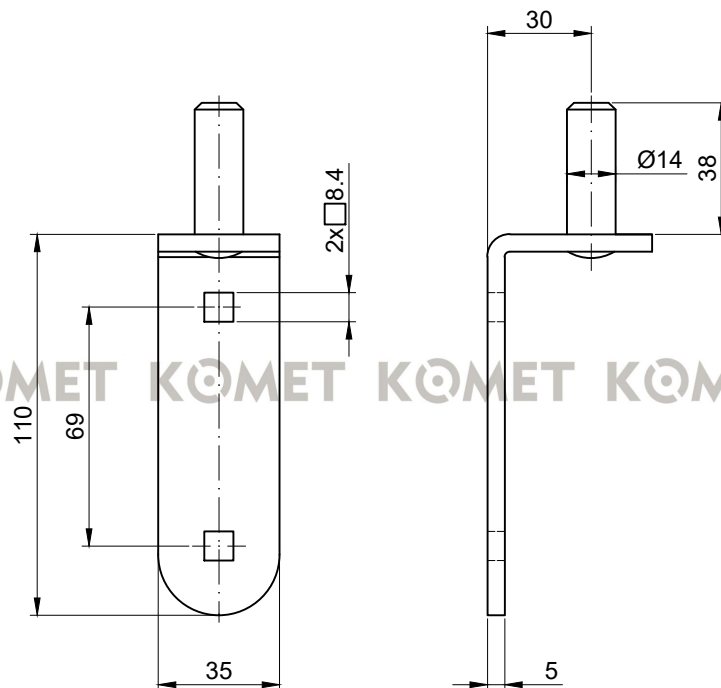

KOMET KOMET KOMET KOMET KOMET KOMET KOMET KOMET

**KOMET**

Czop fi 14 do L-400/500/600 do przykręcenia