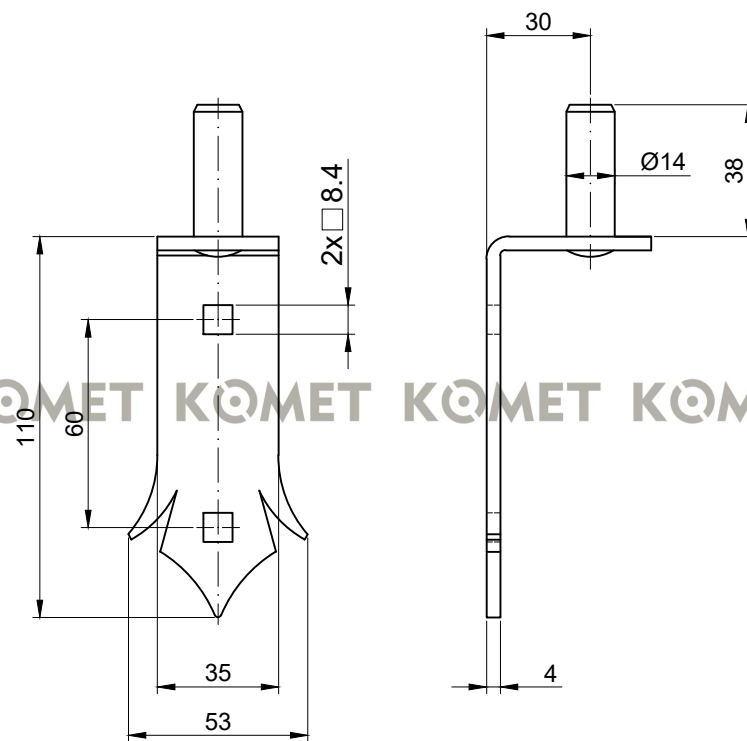

KOMET KOMET KOMET KOMET KOMET KOMET KOMET KOMET

**KOMET**

Czop fi 14 do L-400/500/600 do przykręcenia ozdobny