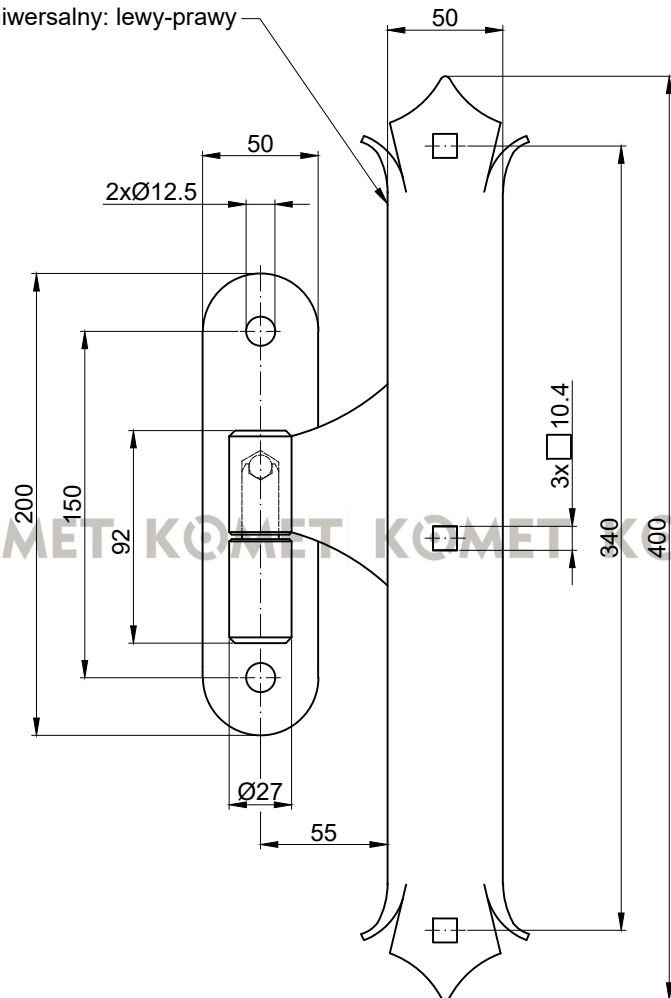

Uniwersalny: lewy-prawy

KOMET KOMET KOMET KOMET KOMET KOMET KOMET KOMET

KOMET

Zawias środkowy ozdobny H 400 + czop