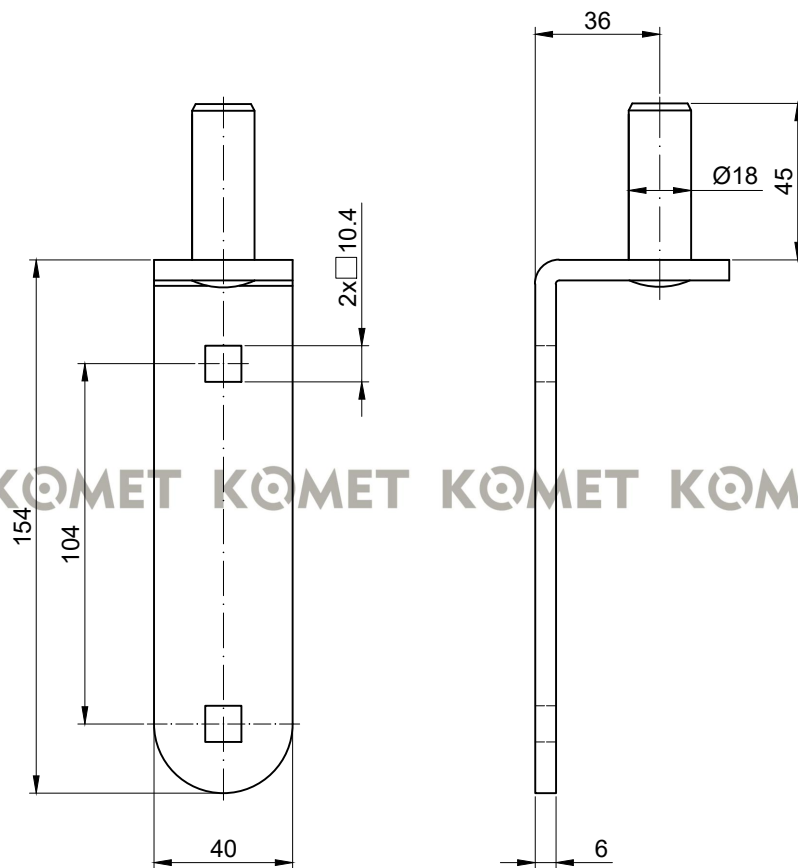

KOMET KOMET KOMET KOMET KOMET KOMET KOMET KOMET

KOMET

Czop fi 18 do L-800 do przykręcenia