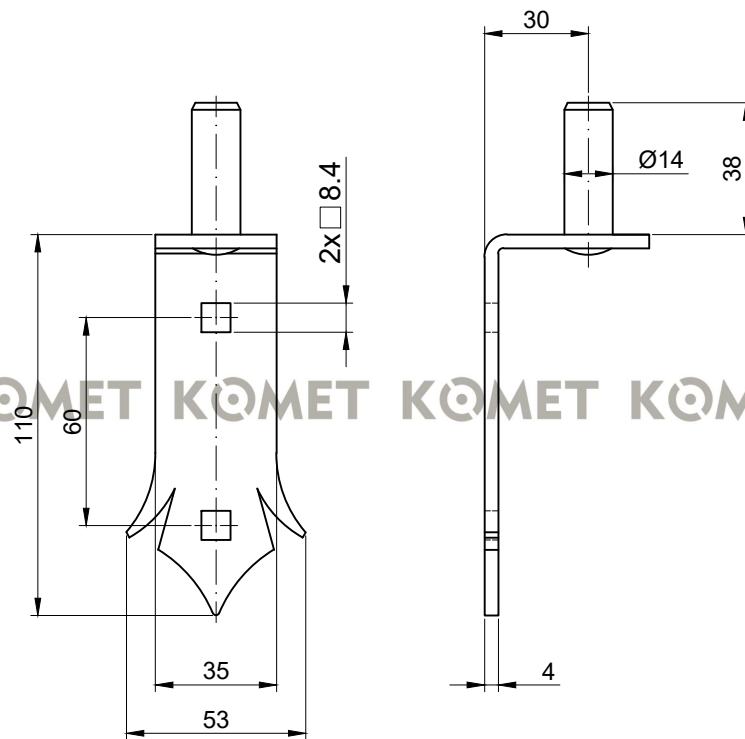

KOMET KOMET KOMET KOMET KOMET KOMET KOMET KOMET

KOMET

Pintle Ø 14 to L-400/500/600 for screwing, decorative