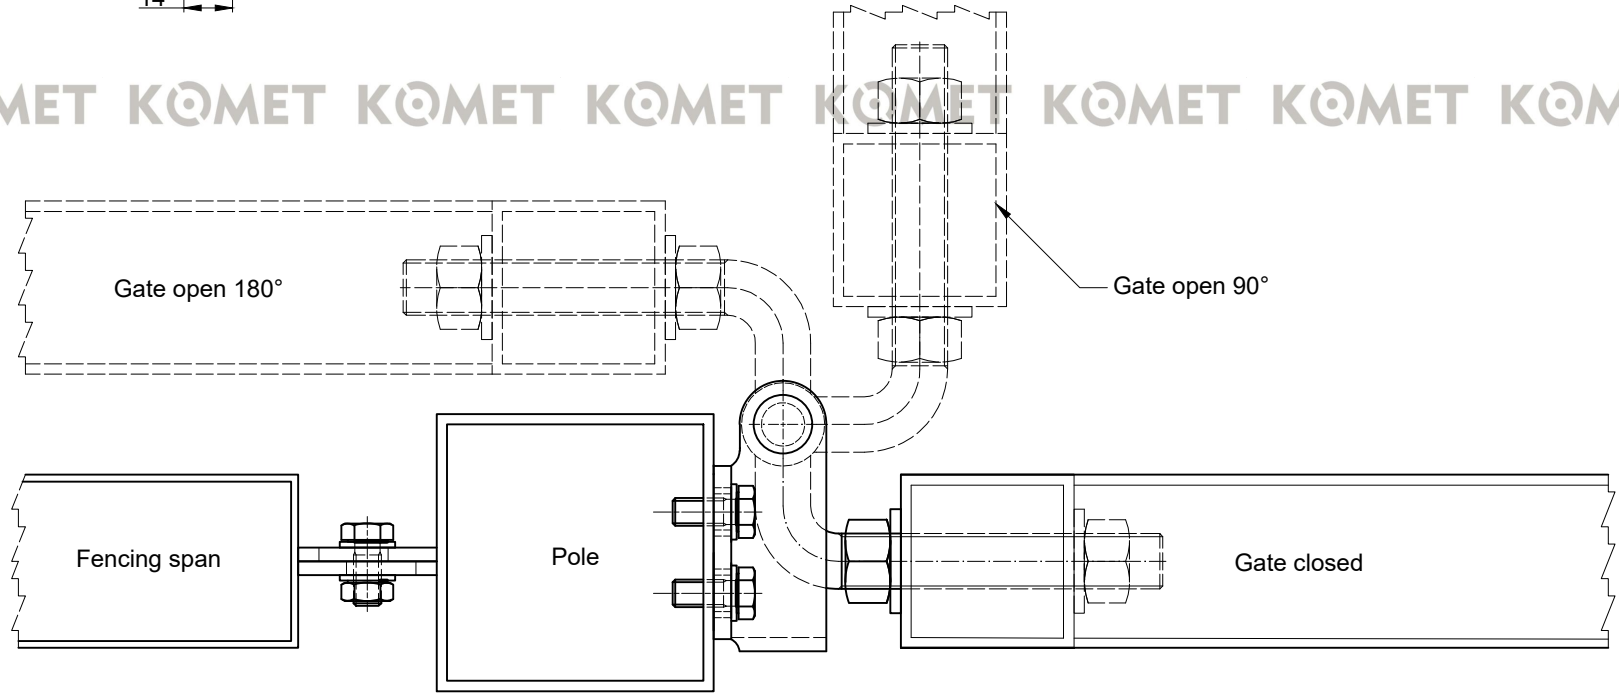

KOMET KOMET KOMET KOMET KOMET KOMET KOMET KOMET

KOMET Adjustable hinge M16 L-125 bent 180° W71553