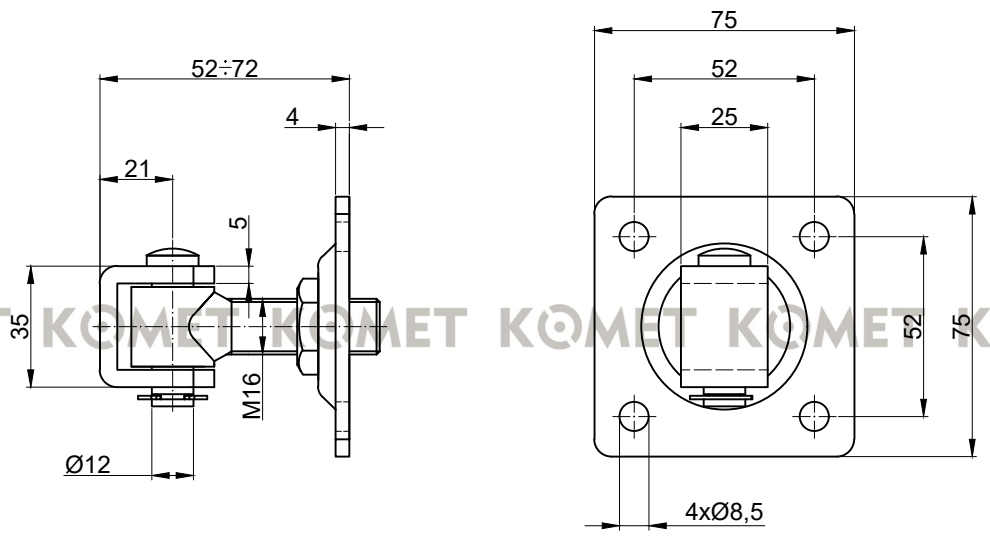

KOMET KOMET KOMET KOMET KOMET KOMET KOMET KOMET KOMET

KOMET Adjustable hinge M16 base 75 x 75 x 4