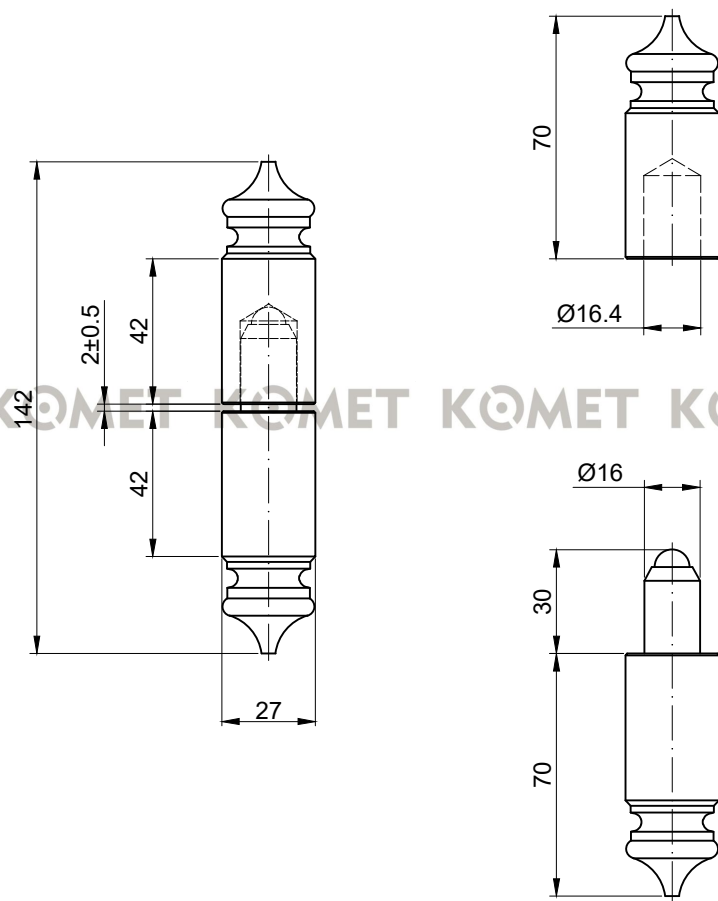

KOMET KOMET KOMET KOMET KOMET KOMET KOMET KOMET

**KOMET**

Zawias toczony fi 27 z kulką - ozdobny