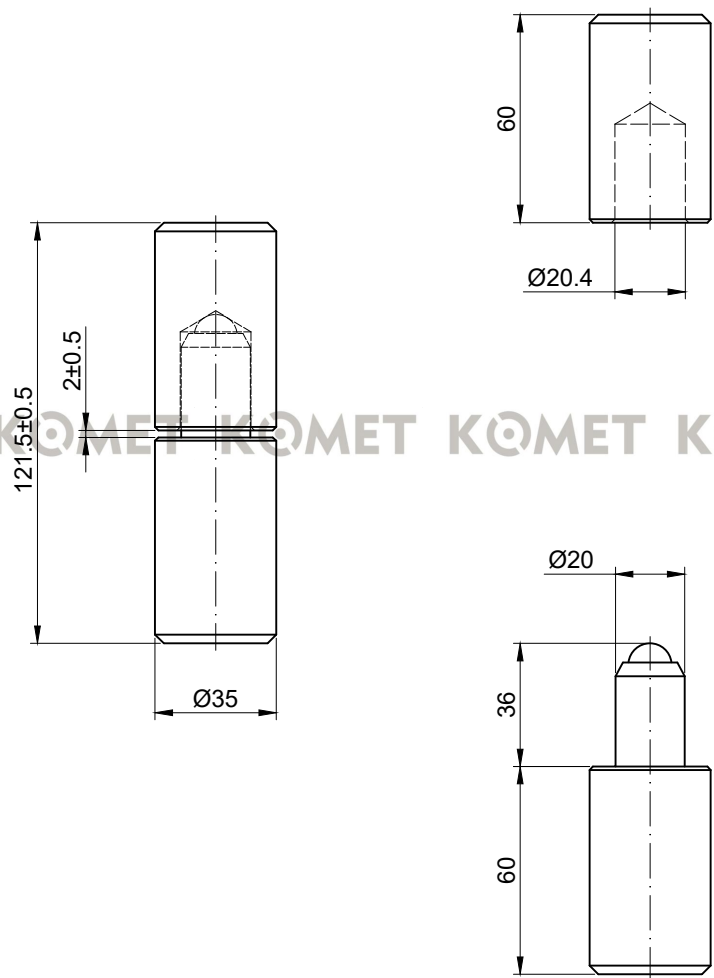

KOMET KOMET KOMET KOMET KOMET KOMET KOMET KOMET

KOMET

Zawias toczony fi 35 z kulką